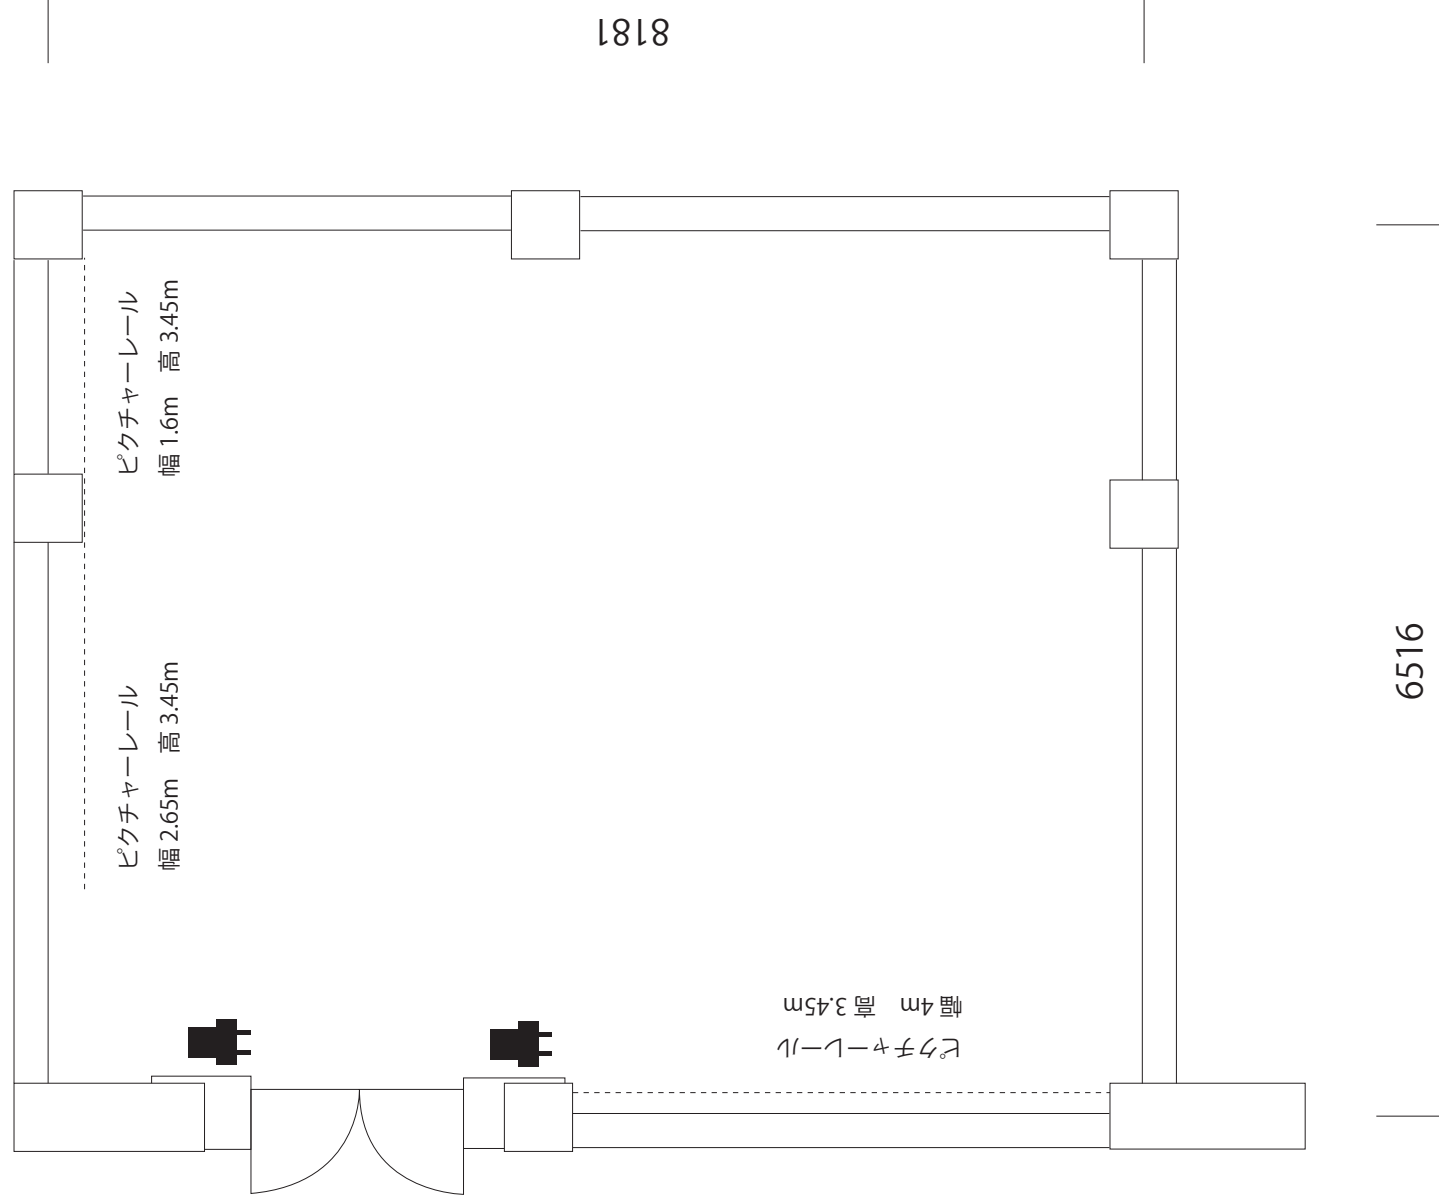

鴨江アートセンター 平面図

単位：mm
広さ：56 m²

room206