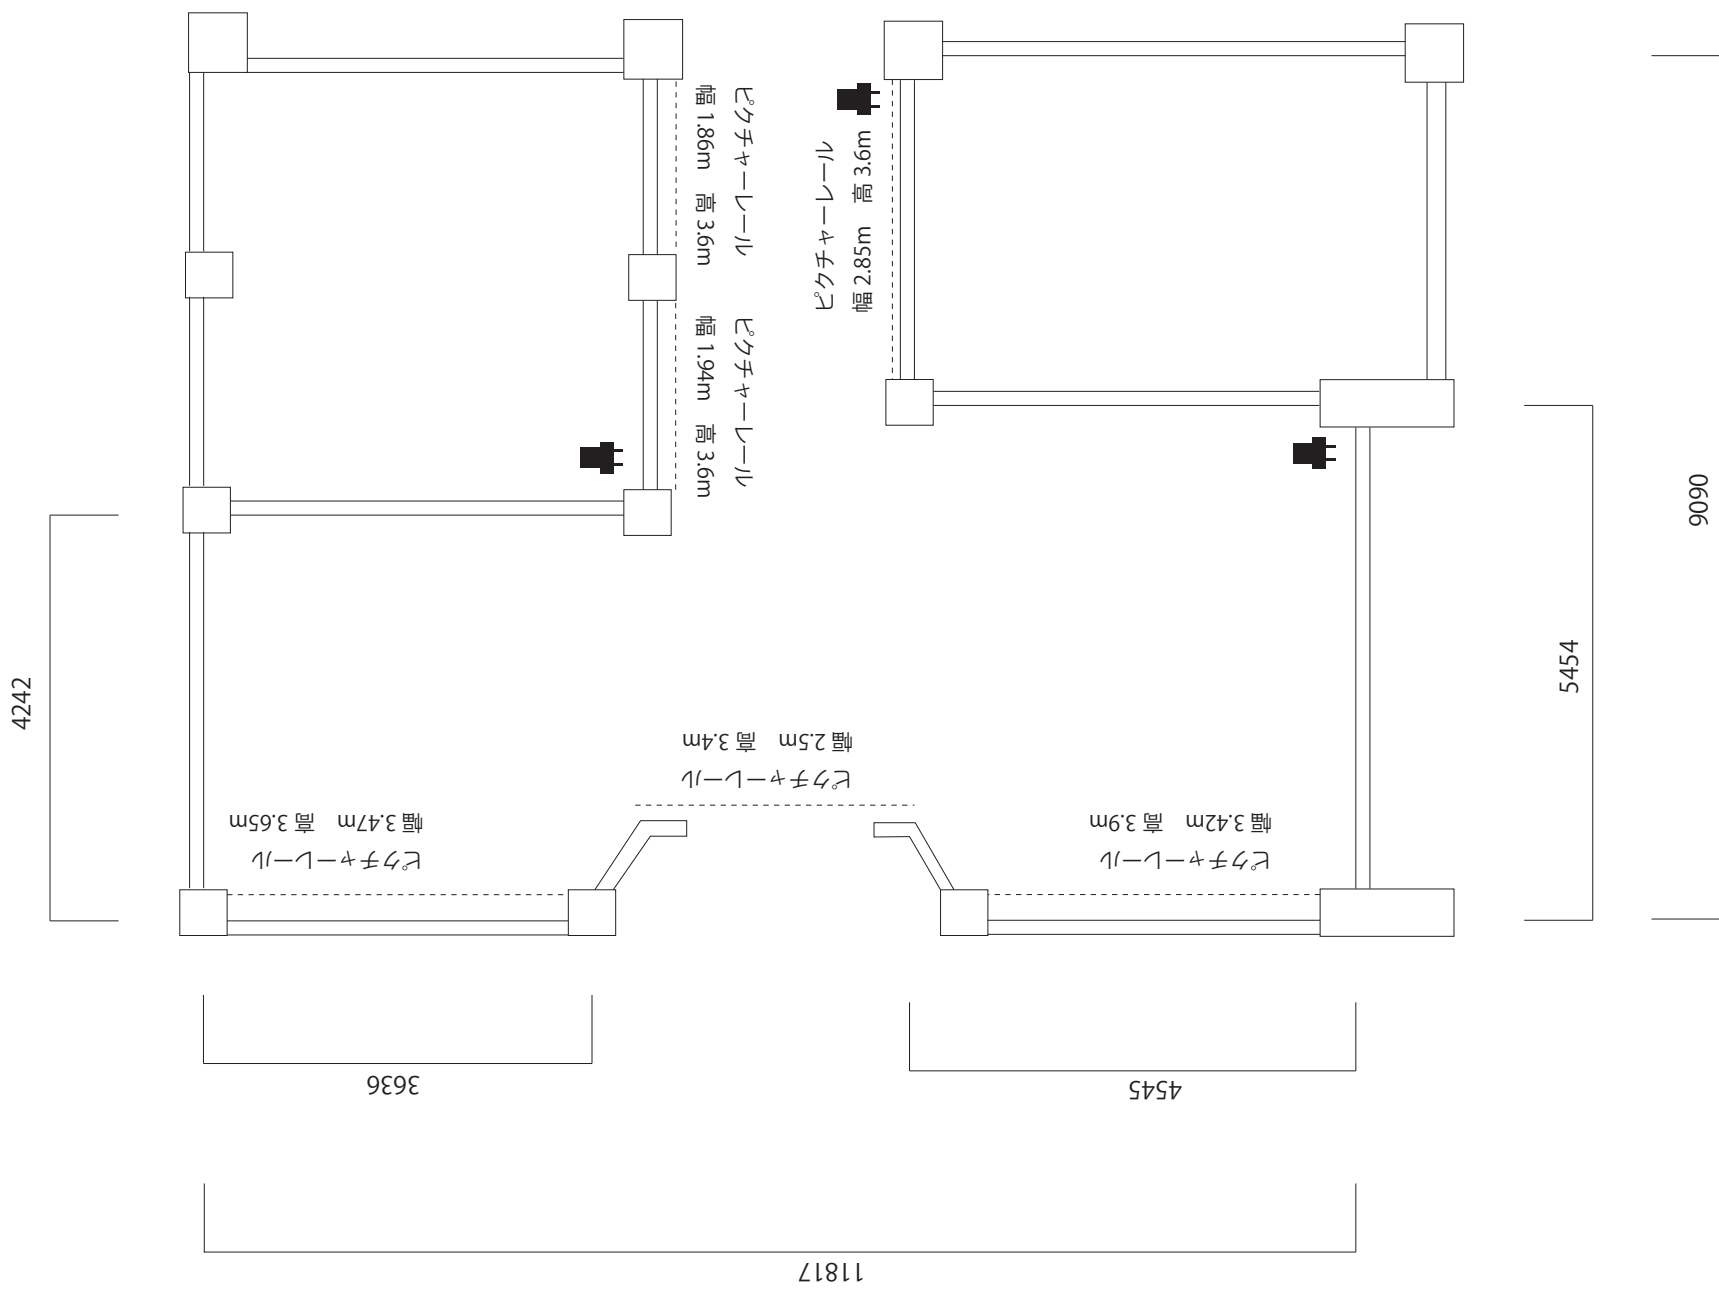

鴨江アートセンター 平面図

room102/103

単位：mm

広さ：102/39㎡ 103/43㎡